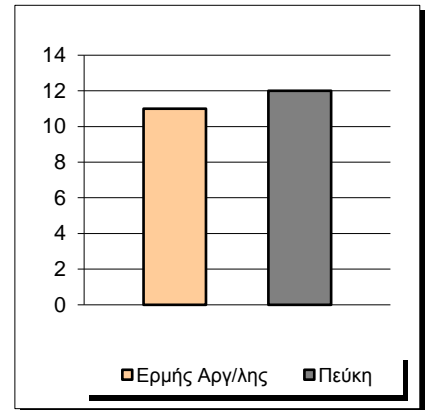

Starters - Subs ratio

Fastbreak Pts

Turnover Pts

Second Chance Pts

Possessions

Notes

Ο Ερμής Αργ/λης είχε 93 κατοχές,
 εκ των οποίων κατέληξαν: 64 σε σουτ
 15 σε λάθος
 και 14 σε κερδ. φάουλ

GRAPHIC STATS

SCORE EVOLUTION

SCORE DIFFERENCE

LARGEST SCORING RUN

LARGEST LEAD