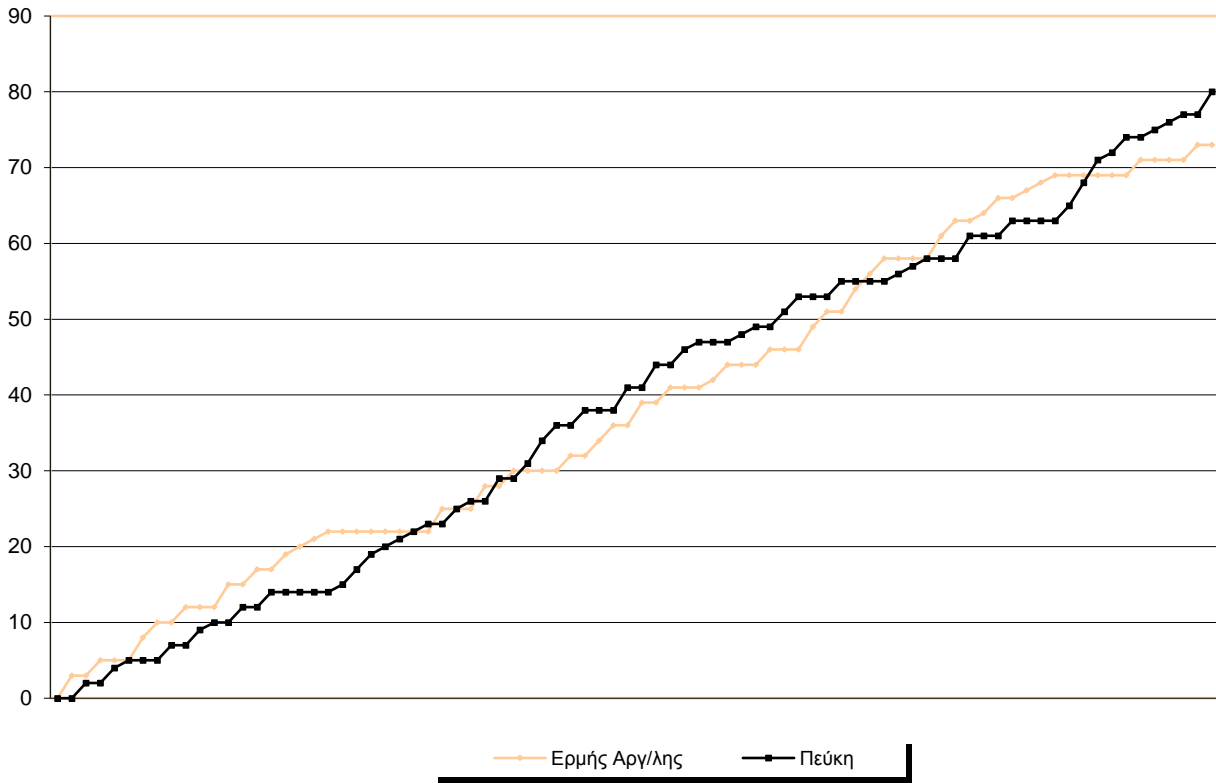

Starters - Subs ratio

Fastbreak Pts

Turnover Pts

Second Chance Pts

Possessions

Notes

Ο Ερμής Αργ/λης είχε 93 κατοχές,
 εκ των οποίων κατέληξαν: 64 σε σουτ
 15 σε λάθος
 και 14 σε κερδ. φάουλ

GRAPHIC STATS

SCORE EVOLUTION

SCORE DIFFERENCE

LARGEST SCORING RUN

LARGEST LEAD