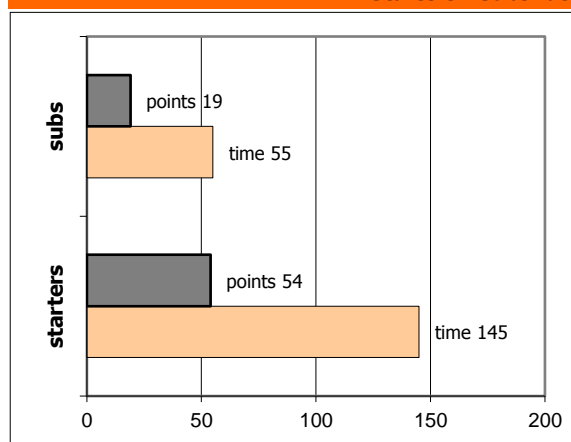

72%	18 / 25	FT	8 / 11	73%
51%	19 / 37	2FG	19 / 38	50%
29%	8 / 28	3FG	9 / 26	35%
42	29 - 13	Rb	29 - 9	38
	10	Tu	15	

Referees: Σκαλτσής, Κηπώσης, Χρόνης

By Quarter	1	2	3	4
Πεύκη	17	27	14	22
Ερμής Αργ/λης	22	19	17	15

End of Quarter	1	2	3	4
Πεύκη	17	44	58	80
Ερμής Αργ/λης	22	41	58	73

Ερμής Αργ/λης

Coach: Π. Γκαναβίας, Σ. Μωυσιδής

Fastbreaks: 5 / 7

#	Player	Time (min)	Pts	Ft	2Fg	3Fg	+/-	Rbs		As	St	Tu	Bl	Fouls		Eff
								de	of					dr	co	
4	Χατζηγιαννίδης Ν.	4	0	0 / 0	0 / 0	0 / 0	-3	0	1	1	0	0	0	0	0	2
5	Σάκοτα Ντ.	20	10	0 / 0	2 / 3	2 / 2	-3	0	0	1	1	1	1	0	1	11
16	Χατζόπουλος Χρ.	1	0	0 / 0	0 / 0	0 / 0	-3	0	0	0	0	0	0	0	1	0
7	Παξινός Σ.	36	7	0 / 0	2 / 2	1 / 7	1	2	1	3	0	1	1	0	5	7
8	Μπούτος Κ.	25	9	1 / 2	1 / 4	2 / 2	-16	3	0	0	1	0	0	1	1	9
9	Πέττας Ν.	36	30	6 / 7	6 / 12	4 / 11	4	5	3	3	1	1	0	9	3	27
10	Κόγκας Σπ.	3	0	0 / 0	0 / 0	0 / 0	-8	0	0	0	0	1	0	0	2	-1
11	Τσέλιος Κ.	25	0	0 / 0	0 / 0	0 / 4	3	2	0	2	0	4	0	1	3	-4
17	Παπανδρέου Γ.	36	12	0 / 0	6 / 11	0 / 0	-4	10	2	2	2	5	0	1	1	18
13	Σωτηρόπουλος Ευ.	2	0	0 / 0	0 / 0	0 / 0	-8	0	0	0	0	0	0	0	1	0
14	Τσιώκος Ν.	12	5	1 / 2	2 / 6	0 / 0	2	4	1	1	0	0	0	1	0	6
18	Τσούπρος Δ.	0	0	0 / 0	0 / 0	0 / 0	0	0	0	0	0	0	0	0	0	-
Team								3	1			2		1	1	
1st quarter			22	3 / 3	5 / 11	3 / 8		11	3	2	0	2	1	4	3	26
2nd quarter			19	0 / 0	5 / 10	3 / 6		5	3	5	1	6	0	3	5	19
3rd quarter			17	1 / 2	5 / 9	2 / 5		8	1	3	2	3	1	2	5	21
4th quarter			15	4 / 6	4 / 8	1 / 7		5	2	3	2	4	0	5	6	11
Final Stats		200	73	8 / 11	19 / 38	9 / 26	-35	29	9	13	5	15	2	14	19	77
				73%	50%	35%		38								

Πεύκη

Coach: Ι. Παύλος, Λ. Τσολάκος

#	Player	Pts	-	3s
4	Βαλιώτης Στ.	7	-	1
5	Οουαντίντζο Γρ.	10	-	1
20	Πουρναράς Ζ.	0	-	0
21	Παλουκάκος Μ.	5	-	0
8	Γεροκώστας Ευ.	4	-	0
30	Τσοπέλας Χρ.	0	-	0
10	Νικολακόπουλος Π.	22	-	5
11	Μερκούρης Σπ.	9	-	0
12	Μιλούσης Αν.	9	-	1
13	Ζουρμπάκης Αν.	8	-	0
14	-	0	-	0
15	Λέζος Β.	6	-	0

Starters - Subs ratio