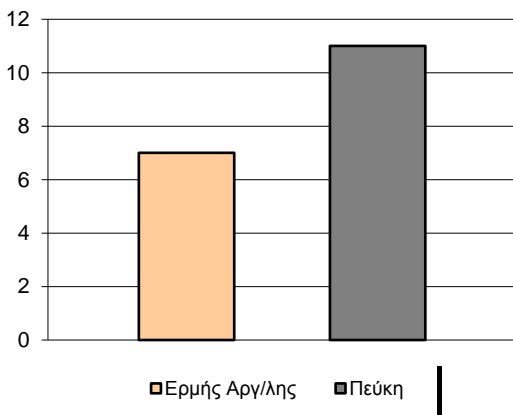

Starters - Subs ratio

Fastbreak Pts

Turnover Pts

Second Chance Pts

Possessions

Notes

Ο Ερμής Αργ/λης είχε 93 κατοχές,
 εκ των οποίων κατέληξαν: 64 σε σουτ
 15 σε λάθος
 και 14 σε κερδ. φάουλ

GRAPHIC STATS

SCORE EVOLUTION

SCORE DIFFERENCE

LARGEST SCORING RUN

LARGEST LEAD