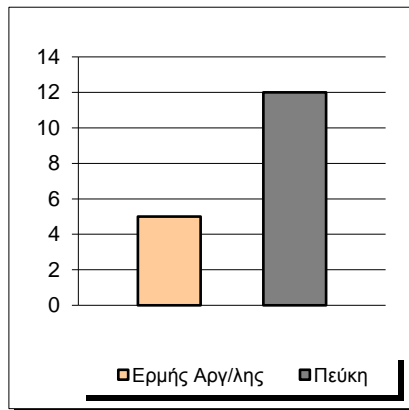

Starters - Subs ratio

Fastbreak Pts

Turnover Pts

Second Chance Pts

Possessions

Notes

Ο Ερμής Αργ/λης είχε 93 κατοχές,
 εκ των οποίων κατέληξαν: 64 σε σουτ
 15 σε λάθος
 και 14 σε κερδ. φάουλ

GRAPHIC STATS

SCORE EVOLUTION

SCORE DIFFERENCE

LARGEST SCORING RUN

LARGEST LEAD