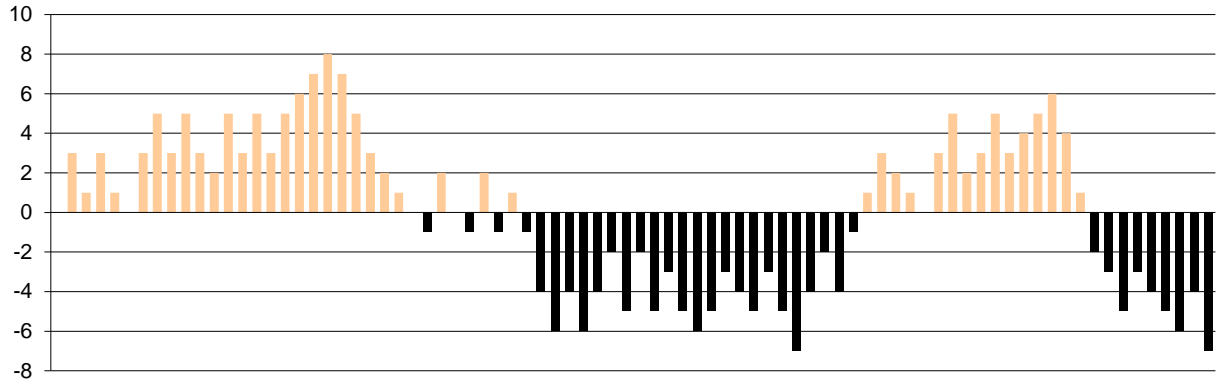

Starters - Subs ratio

Fastbreak Pts

Turnover Pts

Second Chance Pts

Possessions

Notes

Ο Ερμής Αργ/λης είχε 93 κατοχές,
 εκ των οποίων κατέληξαν: 64 σε σουτ
 15 σε λάθος
 και 14 σε κερδ. φάουλ

GRAPHIC STATS

SCORE EVOLUTION

SCORE DIFFERENCE

LARGEST SCORING RUN

LARGEST LEAD