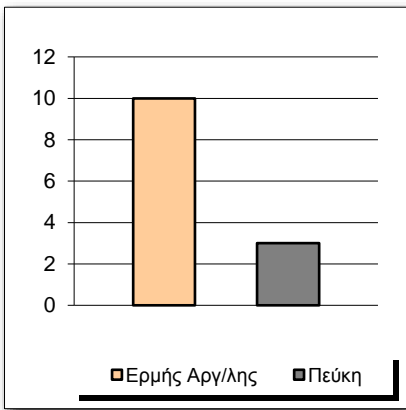

Starters - Subs ratio

Fastbreak Pts

Turnover Pts

Second Chance Pts

Possessions

Notes

Ο Ερμής Αργ/λης είχε 93 κατοχές,
 εκ των οποίων κατέληξαν: 64 σε σουτ
 15 σε λάθος
 και 14 σε κερδ. φάουλ

GRAPHIC STATS

SCORE EVOLUTION

SCORE DIFFERENCE

LARGEST SCORING RUN

LARGEST LEAD